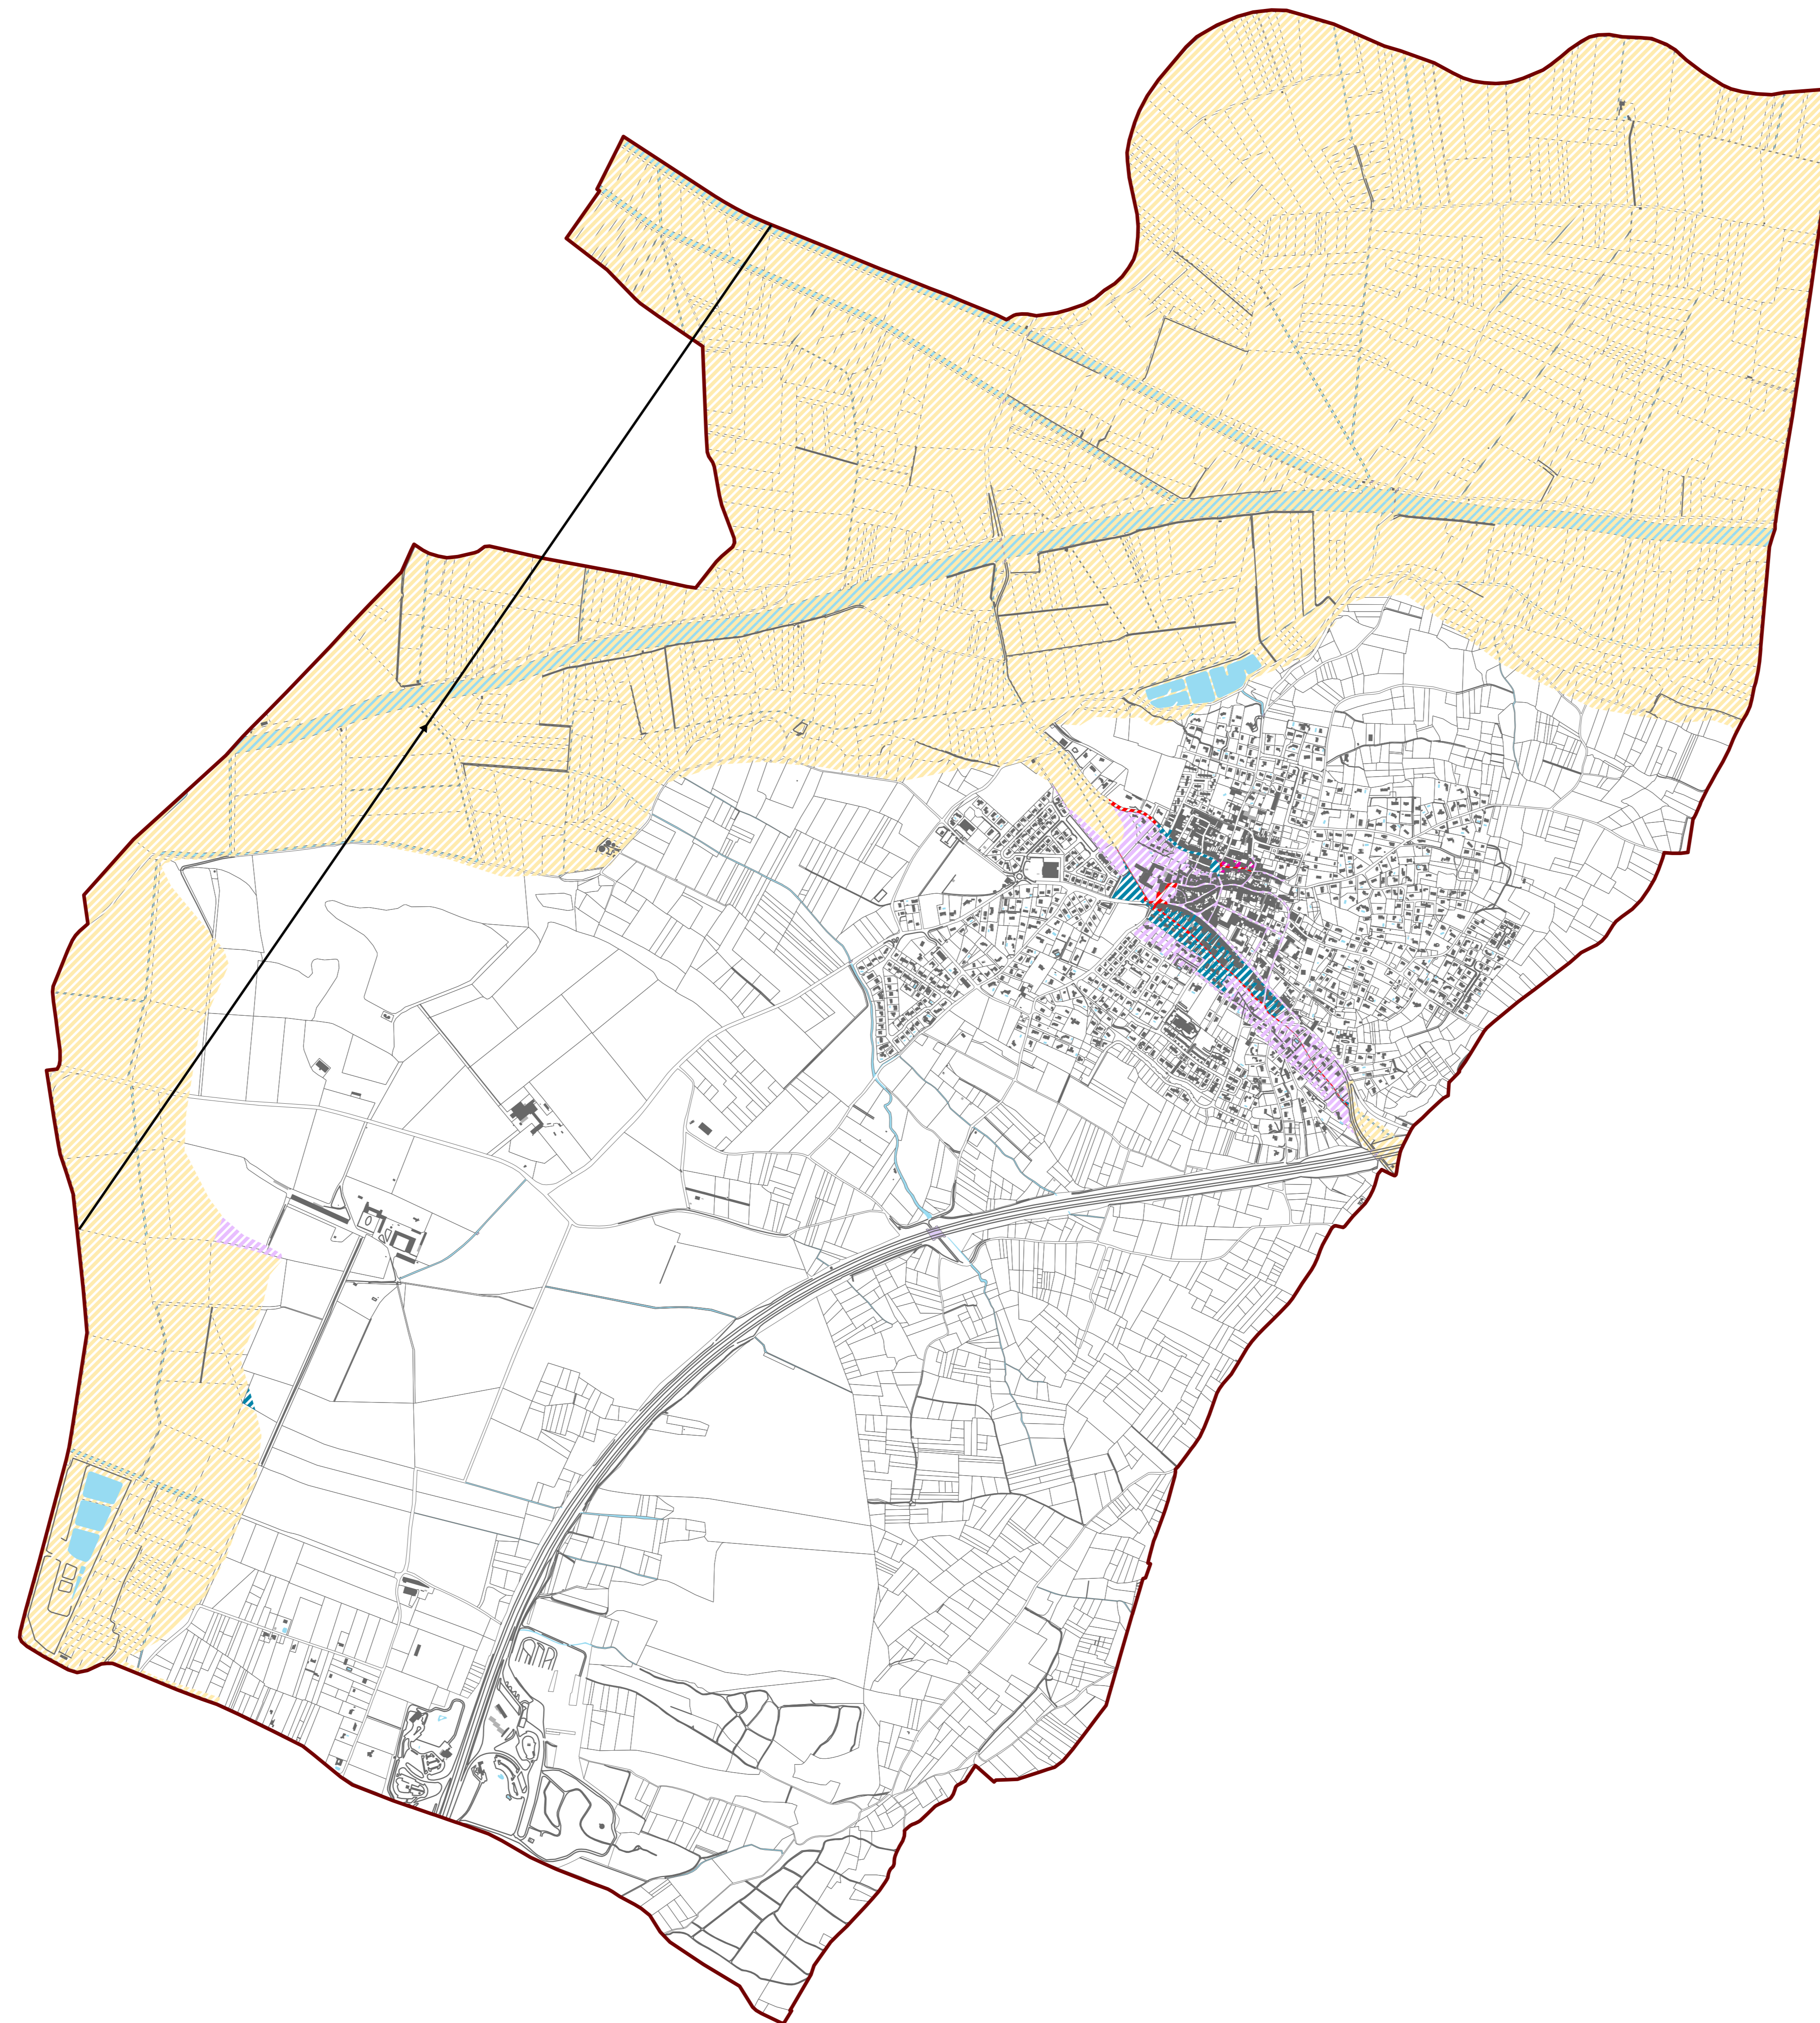

Plan Local d'Urbanisme
Commune de Salles d'Aude
Plan partiel des servitudes / 1:10 000e
VI.1.3.A - Planche générale
Document approuvé par DCM le 3 juin 2016

Légende

→ I4 - Ligne A1 63 KV Ensérune-Lunes

Zonage PPRI

-  Ri1
-  Ri2
-  Ri3
-  Ri4
-  Ri4-p

Conception /
Terres Neuves
7bd Sarrail 34 000 MONTPELLIER
04.67.66.31.84
b.hours@terres-neuves.fr
Id-ees

73 bis Avenue du 8 Mai 48 000 MENDE
09.80.76.77.07
contact@id-ees.fr